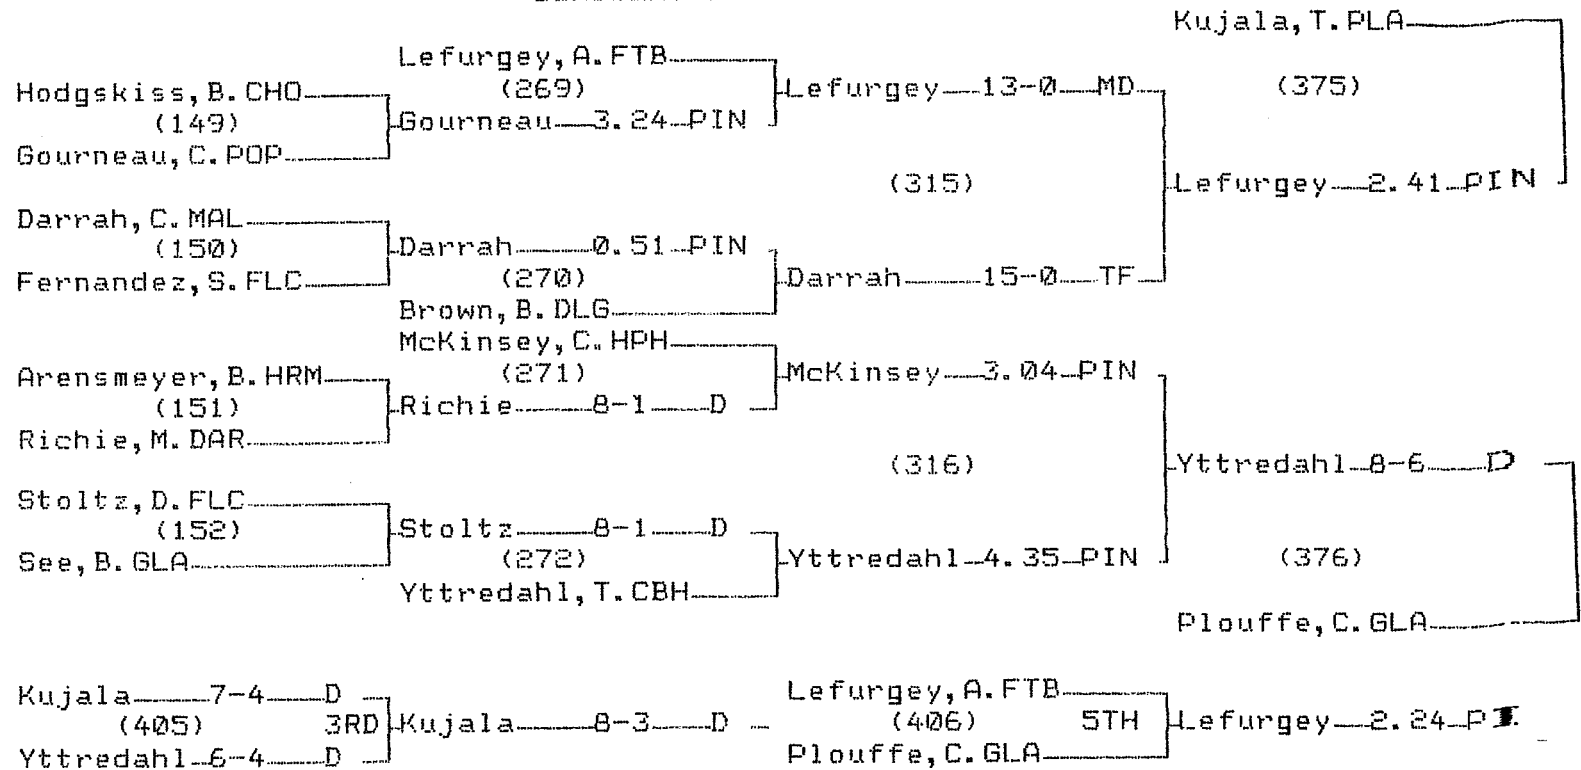

CHAMPIONS BRACKET 119 LB

CONSOLATION BRACKET 119 LB

2005 "B-C" State Wrestling Tournament

CHAMPIONS BRACKET 140 LB

CONSOLATION BRACKET 140 LB

CHAMPIONS BRACKET 171 LB

Picard, B. STI (89)	Picard	2.58	PIN	Miller	2-1	D
Gonsioroski, S. BAK		(225)				
Dean, C. VAL (90)	Miller	3.41	PIN	(353)	DeCock	3.22
Miller, J. COL						
Greenwood, B. CBH (91)	Tacke	5.27	PIN	(226)	DeCock	2.28
Tacke, C. FRF						
Garrison, S. TFS (92)	DeCock	0.39	PIN	(432)	CHAMPION	DeCock
DeCock, B. HPH						
Neill, B. CHD (93)	Neill	0.23	PIN	(227)	Neill	4.12
McKeone, N. CON						
Malnaa, T. GLA (94)	Craun	0.41	PIN	(354)	Neill	4-3
Craun, F. FLC						
Nagle, C. CIR (95)	Nagle	0.28	PIN	(228)	French	5.19
Brooks, M. DAR						
Hazen, K. FTB (96)	French	0.58	PIN			
French, T. MAL						