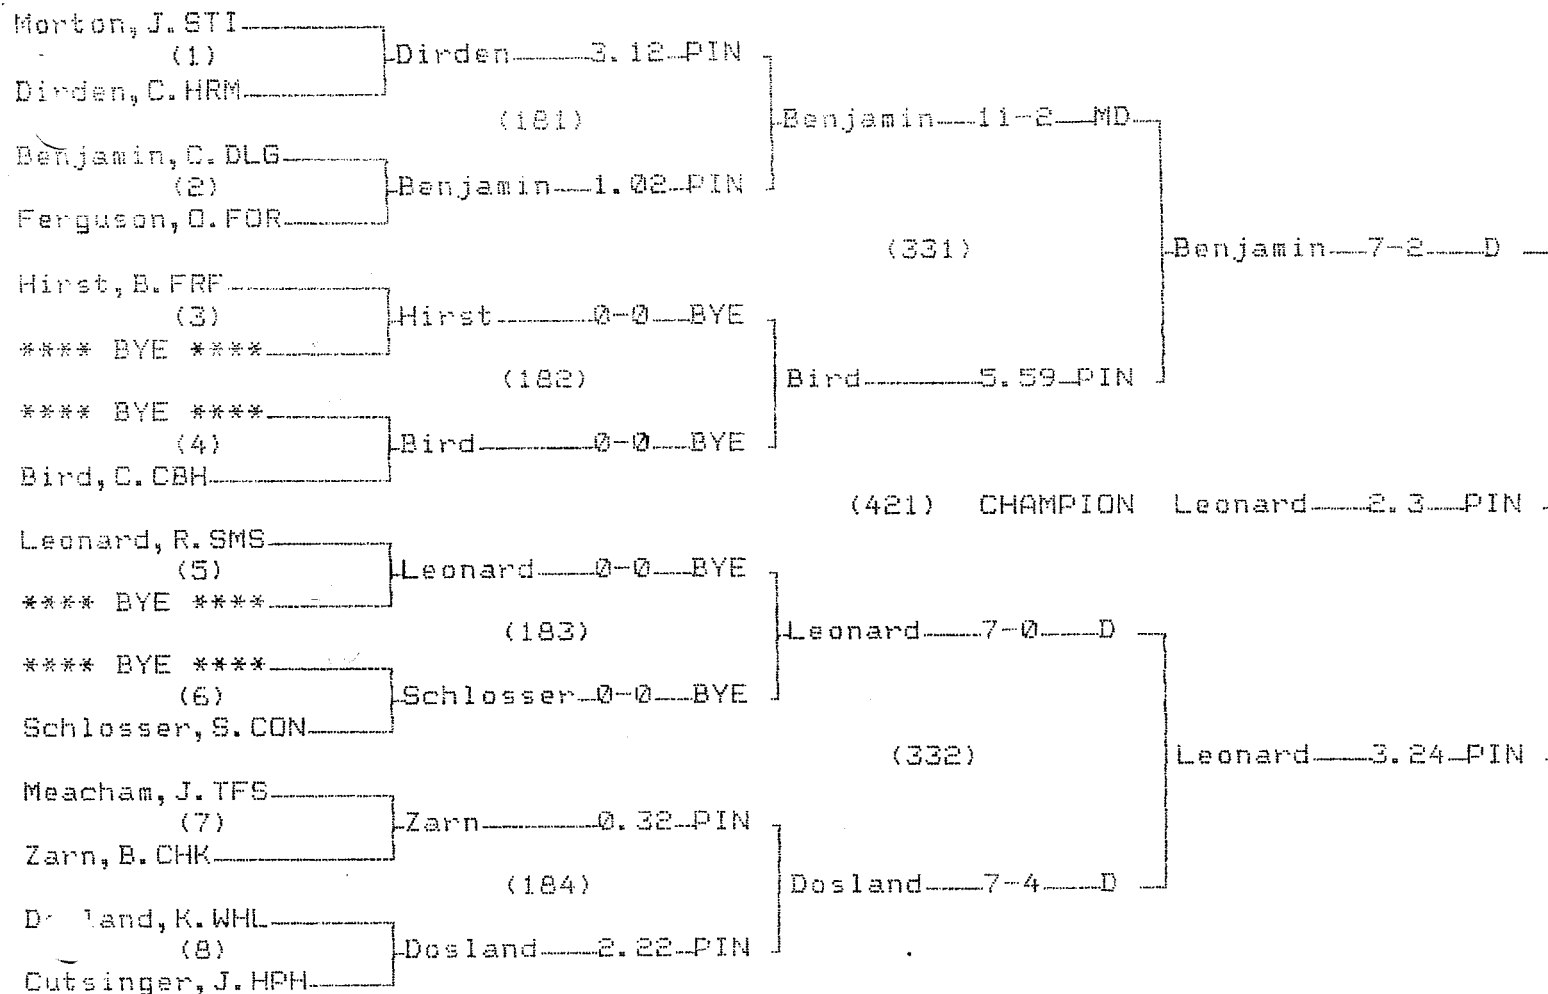

2005 "B-C" State Wrestling Tournament

Team Rankings

1.	CON	Conrad	214.5
2.	CBH	Cut Bank	165.0
3.	CHO	Choteau/Augusta	136.0
4.	HPH	Huntley Project	131.5
5.	BAK	Baker	85.5
6.	SHP	Shepherd	84.5
7.	MAL	Malta	83.5
8.	DLG	Deer Lodge	73.0
9.	STI	St Ignatius/Charlo	73.0
10.	FTB	Fort Benton	63.0
11.	TSD	Townsend	60.0
12.	FLC	Florence-Carlton	58.0
13.	TFS	Thompson Falls	57.0
14.	WHL	Whitehall	56.0
15.	CAS	Cascade	52.0
16.	COL	Columbus/Absarokee	47.0
17.	SUP	Superior	41.0
18.	BOU	Boulder (Jefferson)	39.0
19.	FRF	Fairfield/Power	39.0
20.	GLA	Glasgow	38.0
21.	SMS	Simms	38.0
22.	ARL	Arlee	37.5
23.	SHE	Shelby	28.5
24.	PLA	Plains/Hot Springs	25.0
25.	POP	Poplar	24.0
26.	CHK	Chinook	21.0
27.	CHE	Chester	19.0
28.	EUR	Eureka (Lincoln Co.)	17.5
29.	BSY	Big Sandy	12.0
30.	BRO	Broadus (Powder Rvr)	11.5
31.	HRM	Harlem	11.0
32.	FOR	Forsyth	9.0
33.	DAR	Darby	8.0
34.	CIR	Circle	7.0
35.	NOX	Noxon	3.0
36.	VAL	Valier	3.0
37.	WPT	Wolf Point	0.0

2005 "B-C" State Wrestling Tournament

CHAMPIONS BRACKET 98 LB