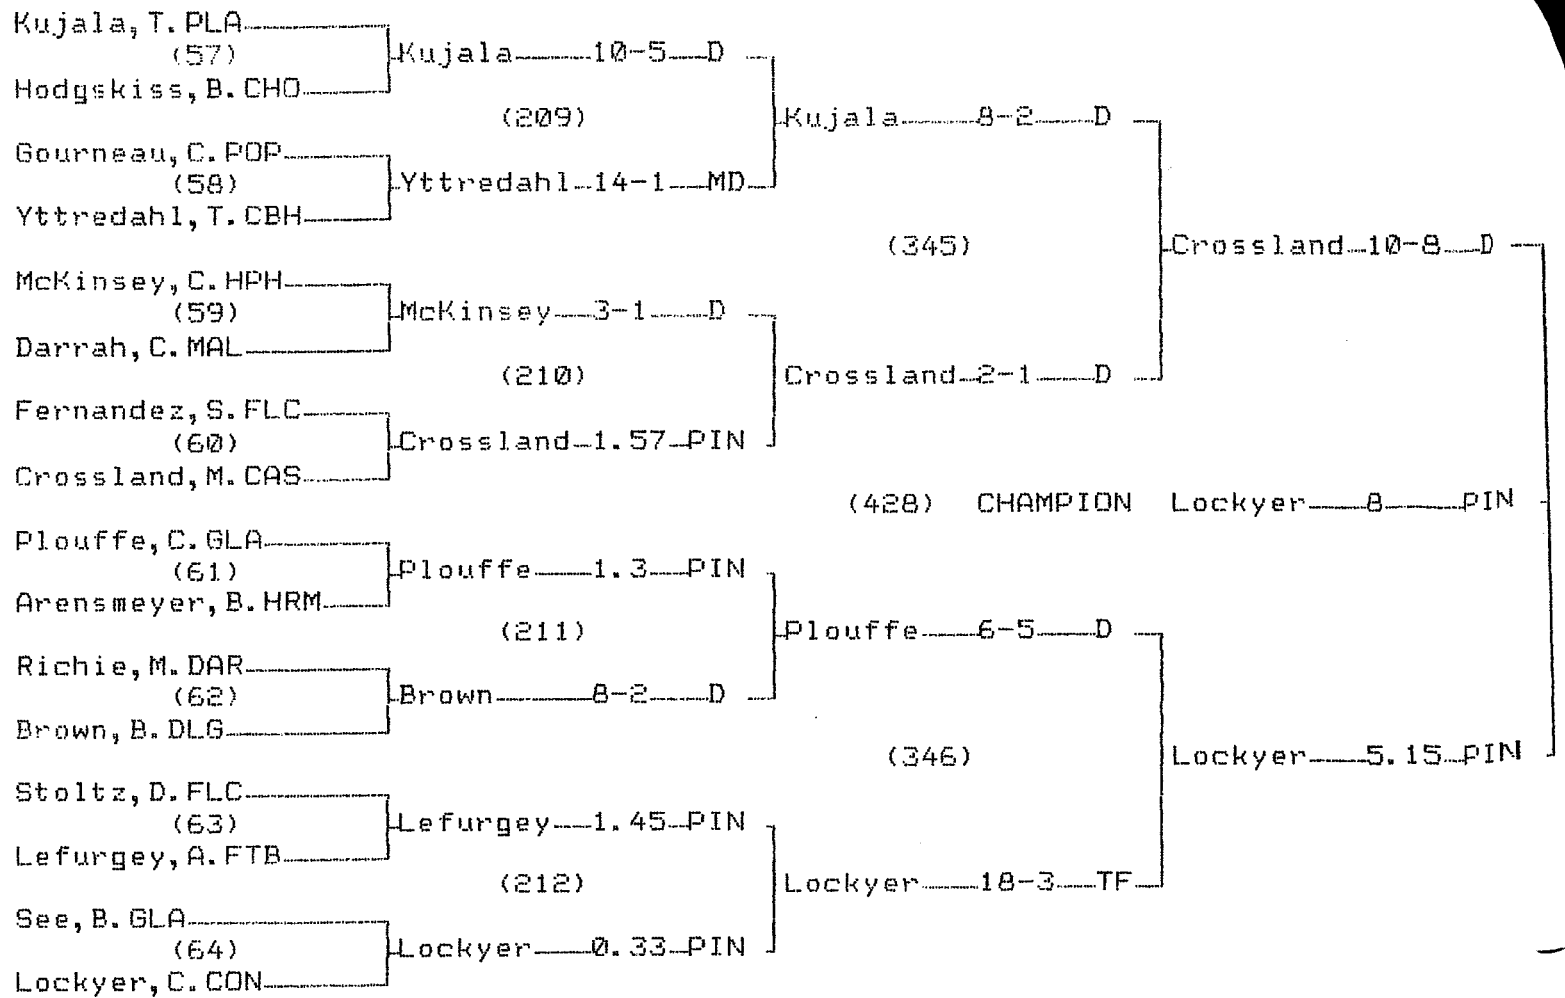

CHAMPIONS BRACKET 119 LB

CONSOLATION BRACKET 119 LB

2005 "B-C" State Wrestling Tournament

CHAMPIONS BRACKET 140 LB

CONSOLATION BRACKET 140 LB

CHAMPIONS BRACKET 171 LB

Picard, B. STI (89)	Picard	2.58	PIN	Miller	2-1	D
Gonsioroski, S. BAK		(225)				
Dean, C. VAL (90)	Miller	3.41	PIN	(353)	DeCock	3.22
Miller, J. COL						
Greenwood, B. CBH (91)	Tacke	5.27	PIN	(226)	DeCock	2.28
Tacke, C. FRF						
Garrison, S. TFS (92)	DeCock	0.39	PIN	(432)	CHAMPION	DeCock
DeCock, B. HPH						
Neill, B. CHD (93)	Neill	0.23	PIN	(227)	Neill	4.12
McKeone, N. CON						
Malnaa, T. GLA (94)	Craun	0.41	PIN	(354)	Neill	4-3
Craun, F. FLC						
Nagle, C. CIR (95)	Nagle	0.28	PIN	(228)	French	5.19
Brooks, M. DAR						
Hazen, K. FTB (96)	French	0.58	PIN			
French, T. MAL						