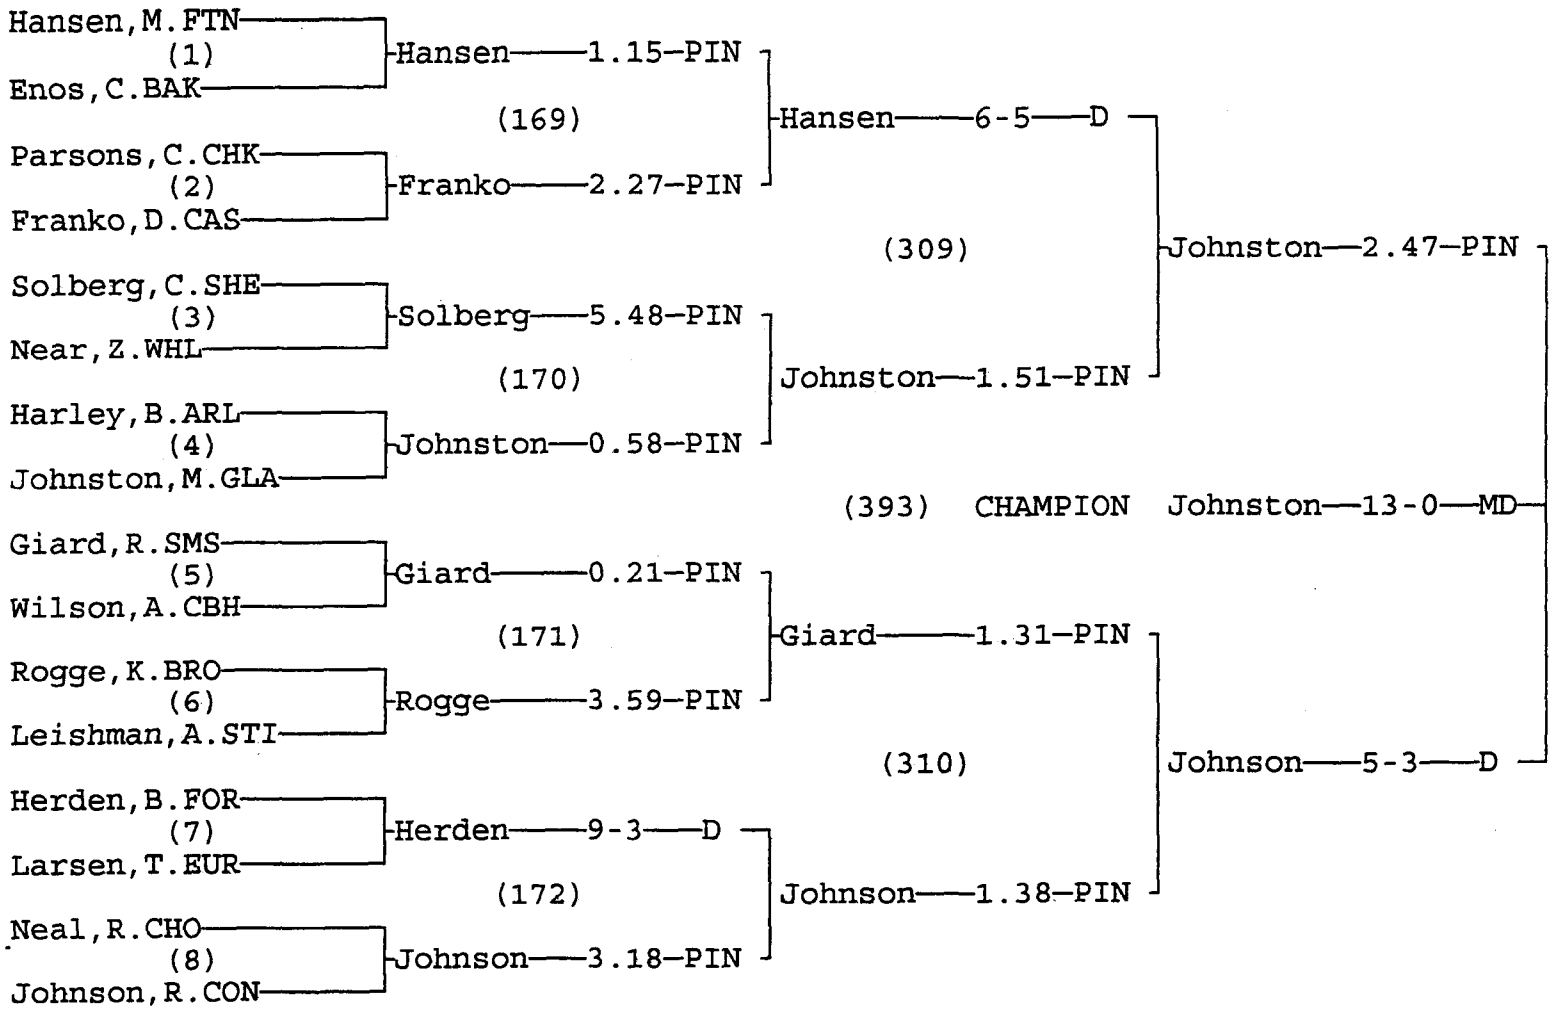

2001 "B-C" State Wrestling Tournament

Team Rankings

1.	GLA	Glasgow	190.5
2.	MAL	Malta	169.5
3.	CON	Conrad	146.0
4.	HPH	Huntley Project	107.0
5.	FRF	Fairfield	102.5
6.	CHO	Choteau	91.0
7.	SHE	Shelby	74.0
8.	STI	St. Ignatius	67.0
9.	TFS	Thompson Falls	63.0
10.	DLG	Deer Lodge	60.0
11.	CBH	Cut Bank	59.5
12.	PLA	Plains	59.0
13.	BAK	Baker	49.0
14.	ARL	Arlee	44.0
15.	BRO	Broadus (Powder Rvr)	44.0
16.	SMS	Simms	43.0
17.	BOU	Boulder (Jefferson)	40.0
18.	FTN	Frenchtown	38.0
19.	TSD	Townsend	35.0
20.	SHP	Shepherd	35.0
21.	EUR	Eureka (Lincoln Co.)	27.0
22.	BSY	Big Sandy	26.0
23.	SUP	Superior	26.0
24.	FOR	Forsyth	20.0
25.	WHL	Whitehall	19.0
26.	CHK	Chinook	16.0
27.	CAS	Cascade	15.0
28.	WPT	Wolf Point	15.0
29.	VAL	Valier	10.0
30.	FLC	Florence-Carlton	5.0
31.	FTB	Fort Benton	5.0
32.	COL	Columbus	4.0
33.	LOY	Loyola Sacred Heart	3.0
34.	POP	Poplar	3.0
35.	DAR	Darby	2.0
36.	HRM	Harlem	2.0
37.	CHE	Chester	0.0
38.	CIR	Circle	0.0

2001 "B-C" State Wrestling Tournament

CHAMPIONS BRACKET 98 LB