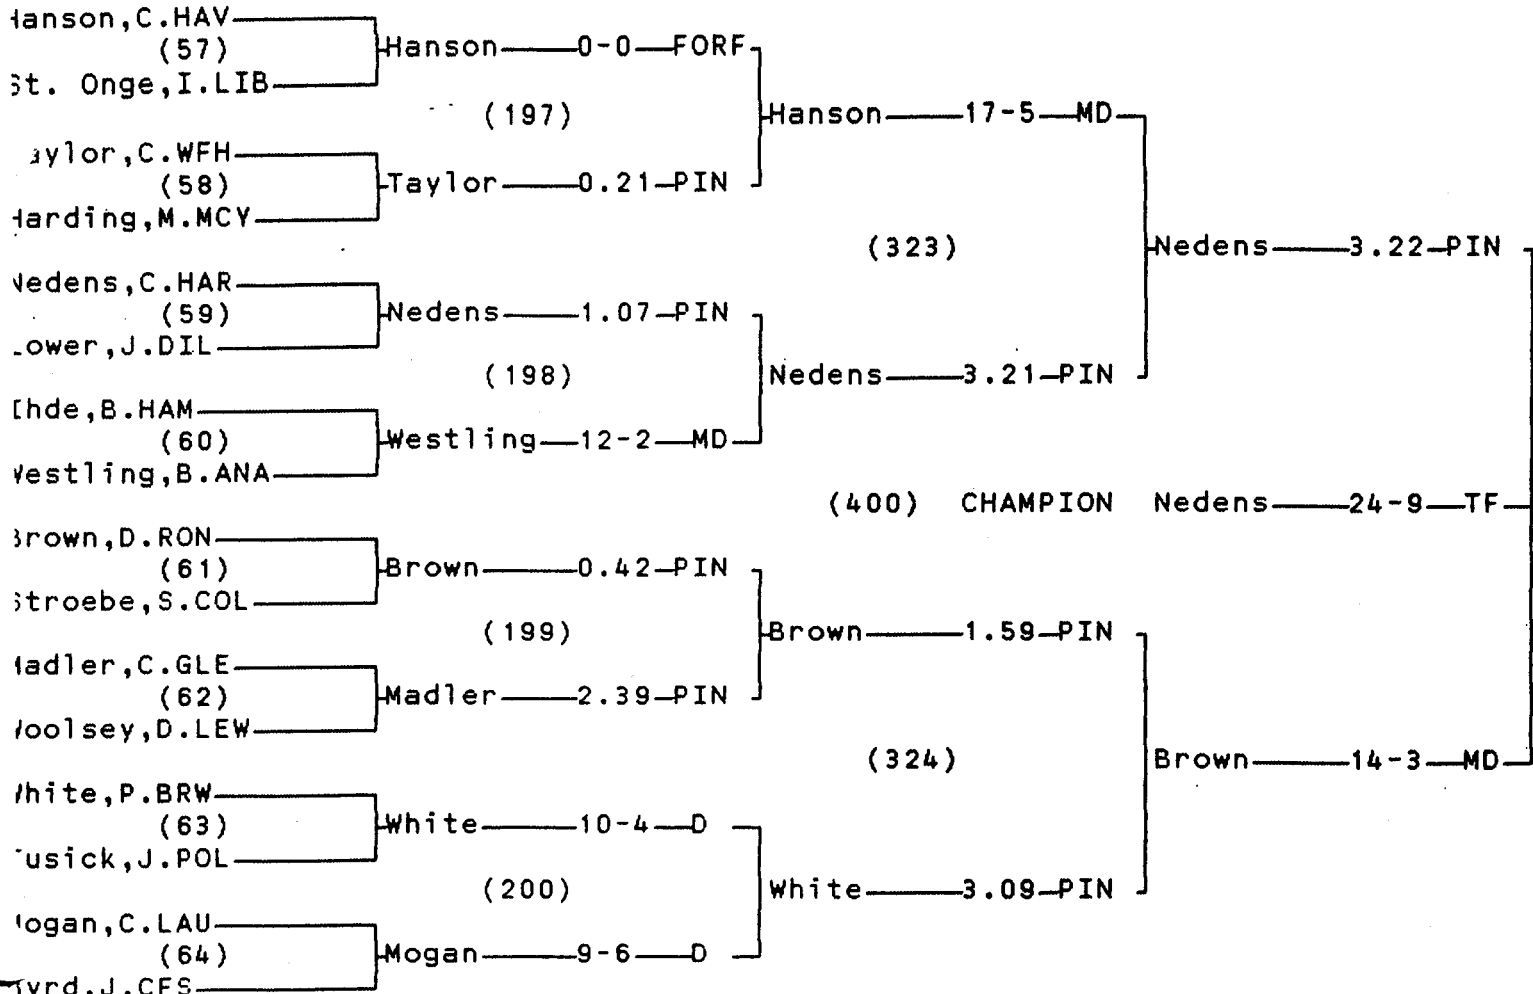

CHAMPIONS BRACKET 140 LB