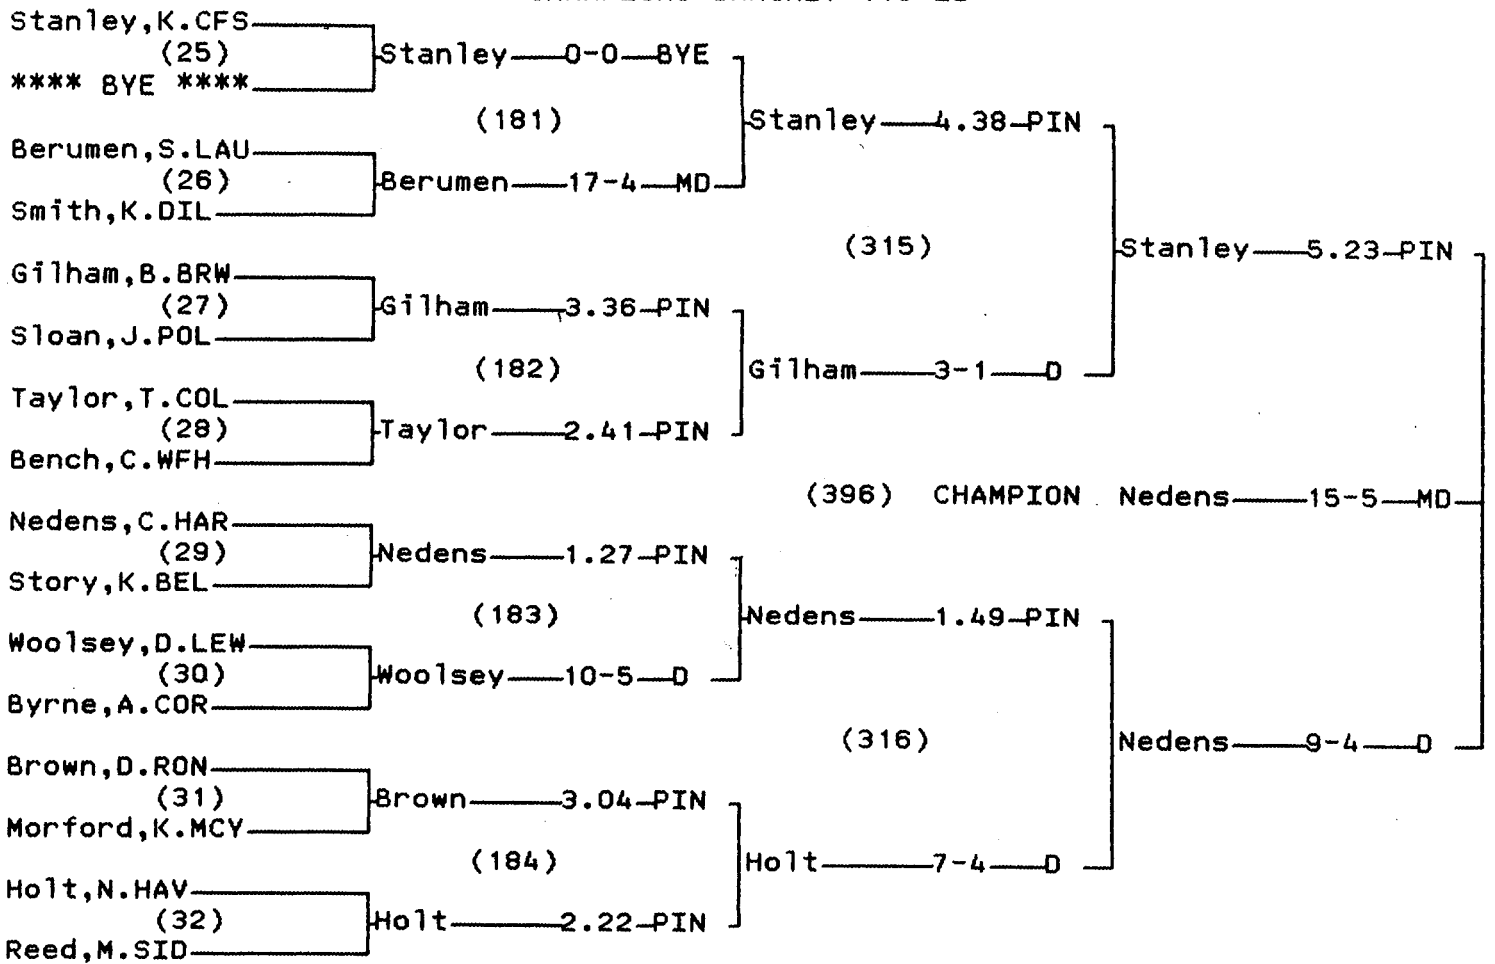

CHAMPIONS BRACKET 119 LB