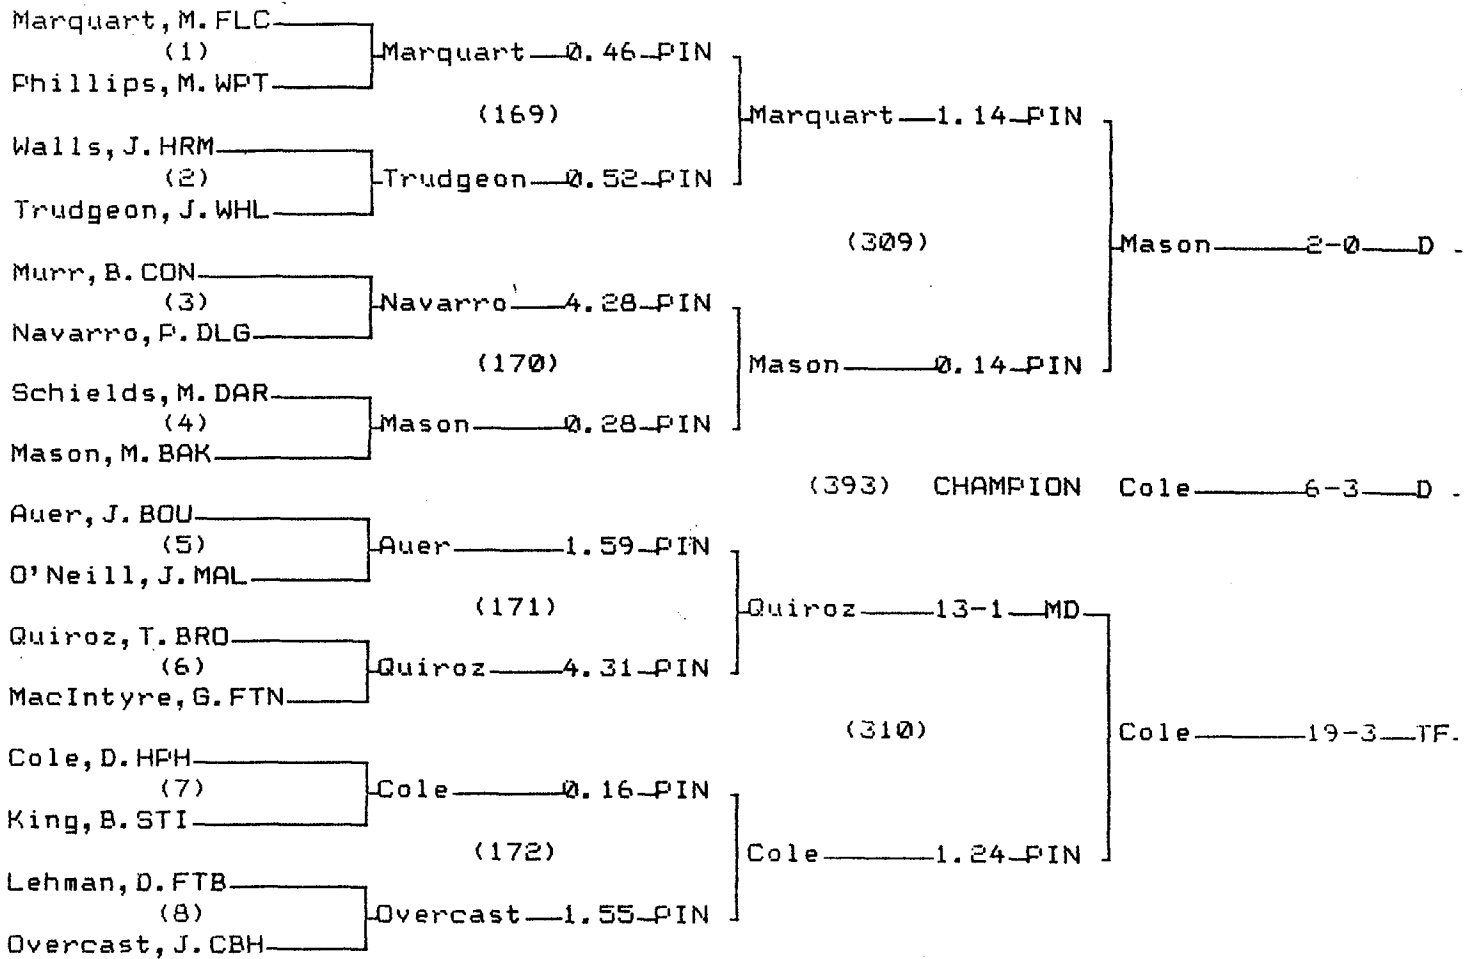

1998 Class B-C State Wrestling Tournament

Team Rankings

1.	CON	Conrad	161.0
2.	HPH	Huntley Project	117.5
3.	BOU	Boulder (Jefferson)	106.5
4.	CHE	Chester	76.5
5.	FTN	Frenchtown	75.0
6.	SUP	Superior	74.0
7.	BAK	Baker	71.0
8.	BRO	Broadus (Powder Rvr)	69.5
9.	CBH	Cut Bank	67.5
10.	WHL	Whitehall	66.0
11.	GLA	Glasgow	64.5
12.	WPT	Wolf Point	54.0
13.	SHP	Shepherd	46.5
14.	DLG	Deer Lodge	43.5
15.	EUR	Eureka (Lincoln Co.)	41.5
16.	DAR	Darby	41.0
17.	SHE	Shelby	40.0
18.	CAS	Cascade	38.0
19.	FTB	Fort Benton	38.0
20.	PLA	Plains	35.0
21.	FRF	Fairfield	29.0
22.	HRM	Harlem	28.0
23.	SMS	Simms	28.0
24.	VAL	Valier	28.0
25.	TFS	Thompson Falls	27.0
26.	MAL	Malta	26.0
27.	ARL	Arlee	25.0
28.	FLC	Florence-Carlton	24.0
29.	STA	Stanford	24.0
30.	CHK	Chinook	23.0
31.	BSY	Big Sandy	21.0
32.	STI	St. Ignatius	20.0
33.	NOX	Noxon	18.0
34.	LOY	Loyola Sacred Heart	17.0
35.	FOR	Forsyth	15.0
36.	CIR	Circle	12.0
37.	TSD	Townsend	10.5
38.	CHO	Choteau	6.0
39.	STR	St. Regis	6.0
40.	POP	Poplar	0.0

1998 Class B-C State Wrestling Tournament

CHAMPIONS BRACKET 98 LB