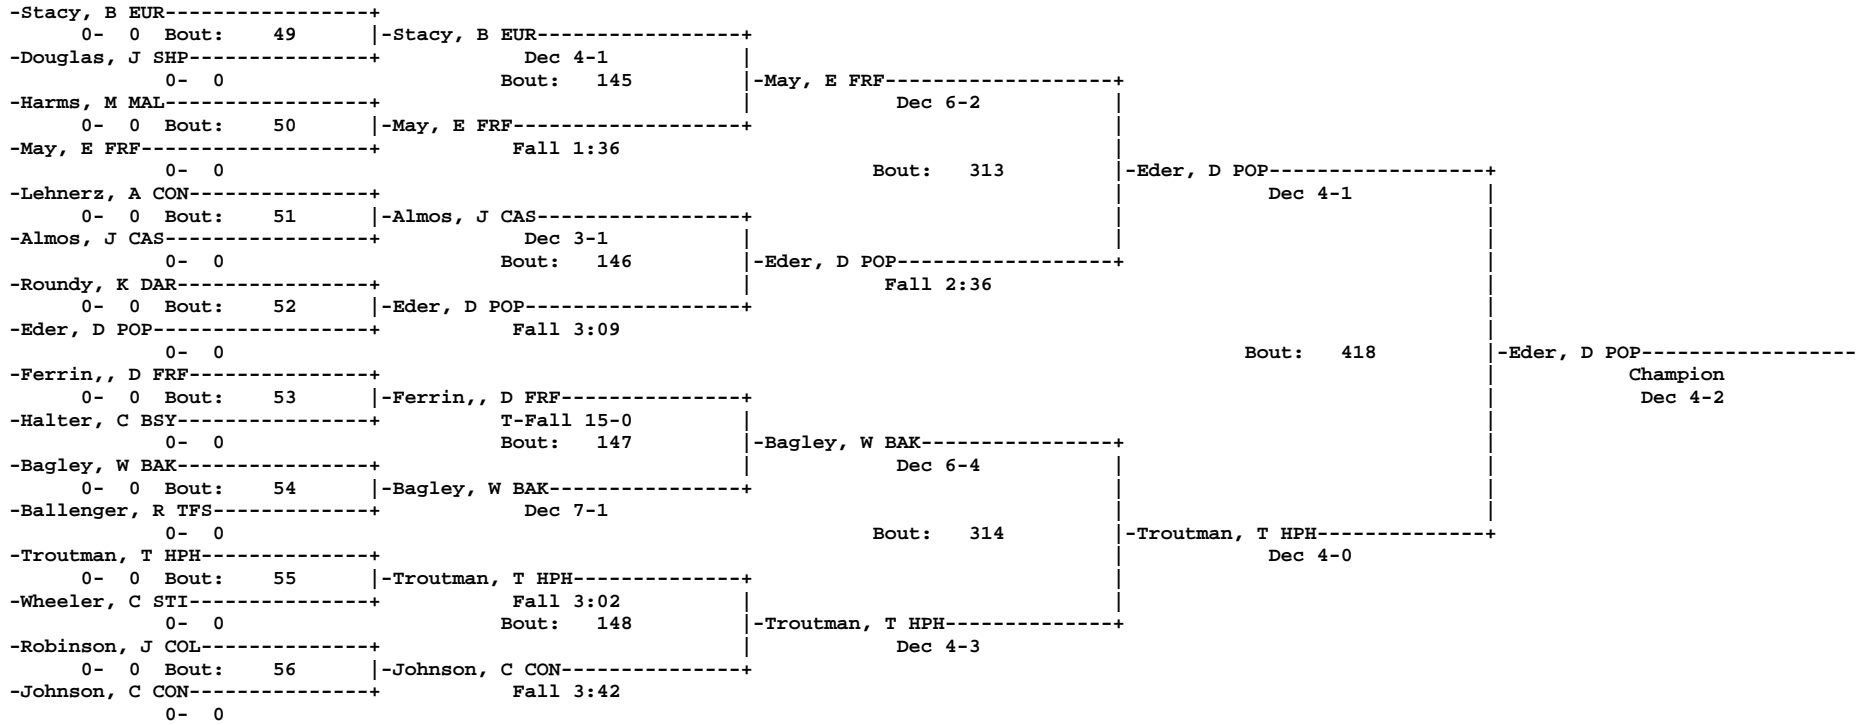

```

Class B/C - 112 Lb Championship Bracket

Class B/C - 130 Lb Championship Bracket

Class B/C - 135 Lb Championship Bracket

Class B/C - 140 Lb Championship Bracket

-Lyons, S TFS-----+ 0- 0 Bout: 57		-Lyons, S TFS-----+ Fall 2:34			
-Schipp, J GLA-----+ 0- 0		Bout: 149			
-Flatt, R MAL-----+ 0- 0 Bout: 58		-Sanderson, A TSD-----+ Fall 5:02		-Lyons, S TFS-----+ Fall 1:44	
-Sanderson, A TSD-----+ 0- 0				Bout: 315	
-Wanken, T SHE-----+ 0- 0 Bout: 59		-Wanken, T SHE-----+ Forf			-Gilfeather, T SHP-----+ Dec 7-6
-Sura, P CAS-----+ 0- 0		Bout: 150			
-Henry, B STI-----+ 0- 0 Bout: 60		-Gilfeather, T SHP-----+ Fall 3:24		-Gilfeather, T SHP-----+ Dec 2-1	
-Gilfeather, T SHP-----+ 0- 0					Bout: 422
-Cain, B DLG-----+ 0- 0 Bout: 61		-Cain, B DLG-----+ Fall 2:55			
-Miller, M CBH-----+ 0- 0		Bout: 151			-Zempel, T CON-----+ Champion Dec 6-3
-Buer, G HPH-----+ 0- 0 Bout: 62		-Buer, G HPH-----+ Fall 2:47		-Buer, G HPH-----+ Dec 6-3	
-Brown, K PLA-----+ 0- 0					
-Hopstad, S GLA-----+ 0- 0 Bout: 63		-Hopstad, S GLA-----+ Dec 10-8			
-Ritter, J ARL-----+ 0- 0		Bout: 152			
-Brunelle, B CAS-----+ 0- 0 Bout: 64		-Zempel, T CON-----+ Fall :36		-Zempel, T CON-----+ M-Dec 10-2	
-Zempel, T CON-----+ 0- 0					